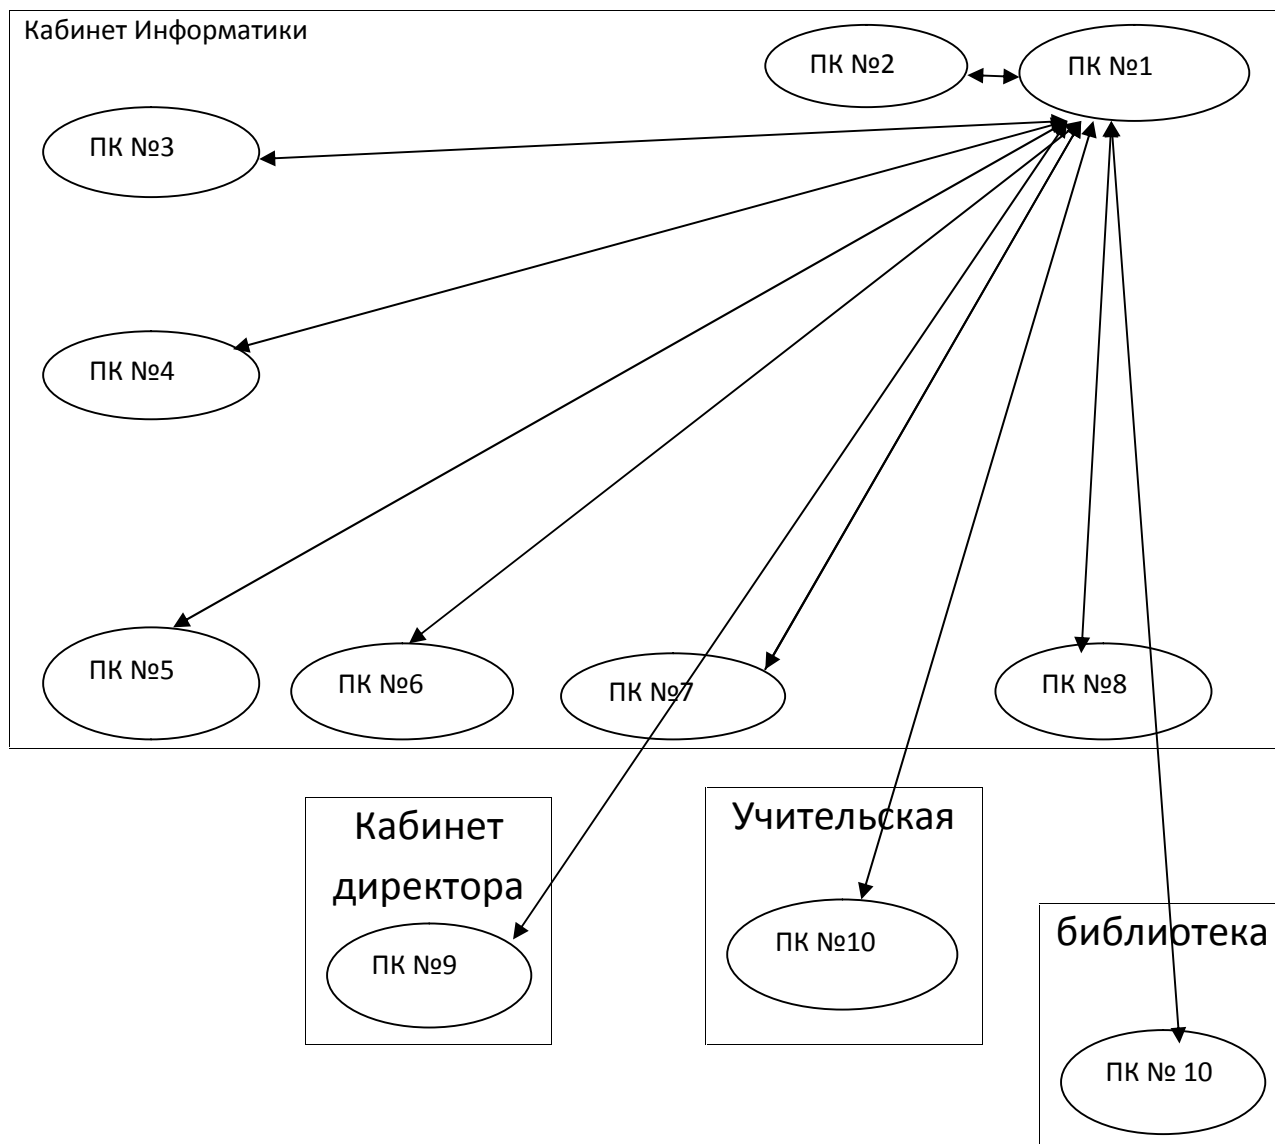

МОБУ «Проскуринская основная общеобразовательная школа»
Схема подключения к сети интернет и локальная сеть

Директор школы:  Н.А.Коренских